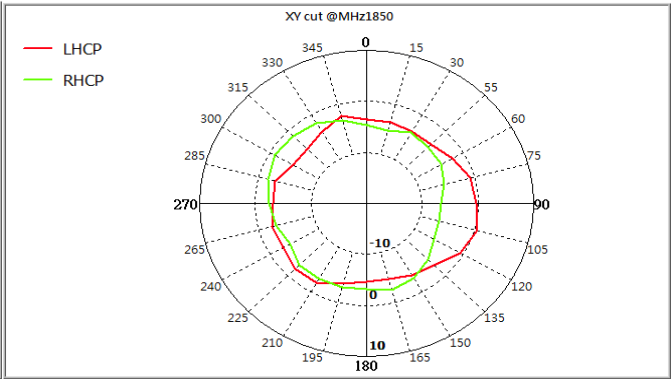

ACTIVATE MARKER

- MARKER 1
- MARKER 2
- MARKER 3
- MARKER 4
- MARKER 5
- ACTIVATE MKR OFF
- Return
- More 1/2

CH1 MARKER LIST

1:	1.600 000GHZ	-8.299 dB
2:	1.841 666GHZ	-10.330 dB
3:	2.300 000GHZ	-9.011 dB
4:	2.400 000GHZ	-7.290 dB
5:	2.600 000GHZ	-13.492 dB
6:	3.000 000GHZ	-10.274 dB
7:	3.500 000GHZ	-10.634 dB
8:	4.400 000GHZ	-14.606 dB
9:	4.800 000GHZ	-9.713 dB
10:	5.000 000GHZ	-7.744 dB

3400 MHz	-7.56	-5.74	-3.54	44.22	2.77	-3.54
3450 MHz	-7.04	-4.08	-2.30	58.89	4.50	-2.30
3500 MHz	-7.33	-3.64	-2.09	61.74	3.87	-2.09
3550 MHz	-7.52	-4.35	-2.64	54.41	2.48	-2.64
3600 MHz	-6.90	-4.80	-2.71	53.55	2.30	-2.71
3650 MHz	-4.14	-3.20	-0.63	86.48	3.97	-0.63
3700 MHz	-5.98	-5.51	-2.73	53.34	1.54	-2.73
3750 MHz	-5.83	-5.33	-2.56	55.40	1.84	-2.56
3800 MHz	-6.60	-5.96	-3.26	47.21	0.20	-3.26
3850 MHz	-5.02	-4.84	-1.92	64.25	1.58	-1.92
4400 MHz	-4.90	-6.35	-2.55	55.53	1.04	-2.55
4450 MHz	-6.79	-8.39	-4.50	35.44	-0.70	-4.50
4500 MHz	-6.30	-8.42	-4.22	37.81	-0.54	-4.22
4550 MHz	-5.90	-8.21	-3.89	40.83	-0.37	-3.89
4600 MHz	-6.08	-8.48	-4.11	38.83	-0.32	-4.11
4650 MHz	-5.80	-8.48	-3.93	40.49	-0.53	-3.93
4700 MHz	-6.26	-8.36	-4.17	38.28	5.7	-4.17
4750 MHz	-5.59	-8.85	-3.91	40.62	0.76	-3.91
4850 MHz	-4.76	-7.78	-3.00	50.10	2.04	-3.00
4900 MHz	-5.00	-7.94	-3.21	47.72	1.21	-3.21
5000 MHz	-5.29	-7.14	-3.8	41.69	1.99	-3.8

1600Mhz:

1750Mhz:

1850Mhz:

1950MHz:

2110Mhz:

2350Mhz:

2400Mhz:

2500Mhz: