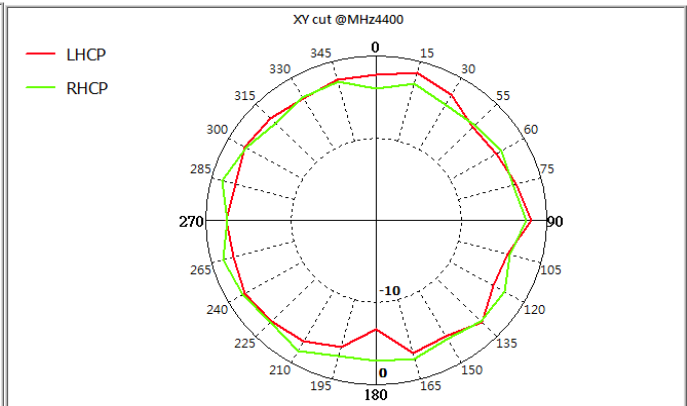

ACTIVATE MARKER

- MARKER 1
- MARKER 2
- MARKER 3
- MARKER 4
- MARKER 5
- ACTIVATE MKR OFF
- Return
- More 1/2

CH1 MARKER LIST

1:	1.600 000GHZ	-8.299 dB
2:	1.841 666GHZ	-10.330 dB
3:	2.300 000GHZ	-9.011 dB
4:	2.400 000GHZ	-7.290 dB
5:	2.600 000GHZ	-13.492 dB
6:	3.000 000GHZ	-10.274 dB
7:	3.500 000GHZ	-10.634 dB
8:	4.400 000GHZ	-14.606 dB
9:	4.800 000GHZ	-9.713 dB
10:	5.000 000GHZ	-7.744 dB

2620Mhz:

3300Mhz:

3500Mhz:

4400Mhz:

4700Mhz:

5000Mhz: