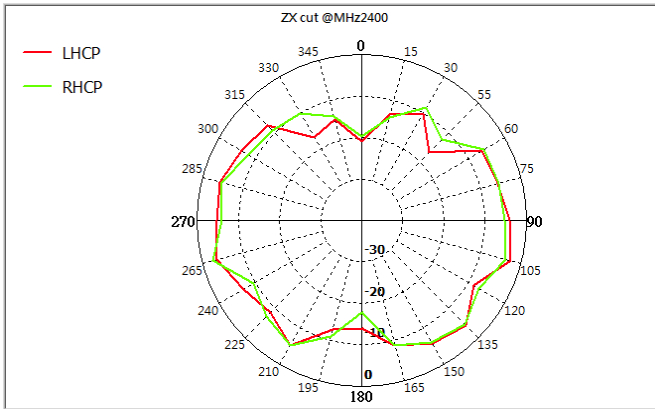

ACTIVATE MARKER

- MARKER 1
- MARKER 2
- MARKER 3
- MARKER 4
- MARKER 5
- ACTIVATE MKR OFF
- Return
- More 1/2

CH1 MARKER LIST

1:	1.600 000GHZ	-8.299 dB
2:	1.841 666GHZ	-10.330 dB
3:	2.300 000GHZ	-9.011 dB
4:	2.400 000GHZ	-7.290 dB
5:	2.600 000GHZ	-13.492 dB
6:	3.000 000GHZ	-10.274 dB
7:	3.500 000GHZ	-10.634 dB
8:	4.400 000GHZ	-14.606 dB
9:	4.800 000GHZ	-9.713 dB
10:	5.000 000GHZ	-7.744 dB

3400 MHz	-7.56	-5.74	-3.54	44.22	2.77	-3.54
3450 MHz	-7.04	-4.08	-2.30	58.89	4.50	-2.30
3500 MHz	-7.33	-3.64	-2.09	61.74	3.87	-2.09
3550 MHz	-7.52	-4.35	-2.64	54.41	2.48	-2.64
3600 MHz	-6.90	-4.80	-2.71	53.55	2.30	-2.71
3650 MHz	-4.14	-3.20	-0.63	86.48	3.97	-0.63
3700 MHz	-5.98	-5.51	-2.73	53.34	1.54	-2.73
3750 MHz	-5.83	-5.33	-2.56	55.40	1.84	-2.56
3800 MHz	-6.60	-5.96	-3.26	47.21	0.20	-3.26
3850 MHz	-5.02	-4.84	-1.92	64.25	1.58	-1.92
4400 MHz	-4.90	-6.35	-2.55	55.53	1.04	-2.55
4450 MHz	-6.79	-8.39	-4.50	35.44	-0.70	-4.50
4500 MHz	-6.30	-8.42	-4.22	37.81	-0.54	-4.22
4550 MHz	-5.90	-8.21	-3.89	40.83	-0.37	-3.89
4600 MHz	-6.08	-8.48	-4.11	38.83	-0.32	-4.11
4650 MHz	-5.80	-8.48	-3.93	40.49	-0.53	-3.93
4700 MHz	-6.26	-8.36	-4.17	38.28	5.7	-4.17
4750 MHz	-5.59	-8.85	-3.91	40.62	0.76	-3.91
4850 MHz	-4.76	-7.78	-3.00	50.10	2.04	-3.00
4900 MHz	-5.00	-7.94	-3.21	47.72	1.21	-3.21
5000 MHz	-5.29	-7.14	-3.8	41.69	1.99	-3.8

1600Mhz:

1750Mhz:

1850Mhz:

1950MHz:

2110Mhz:

2350Mhz:

2400Mhz:

2500Mhz: