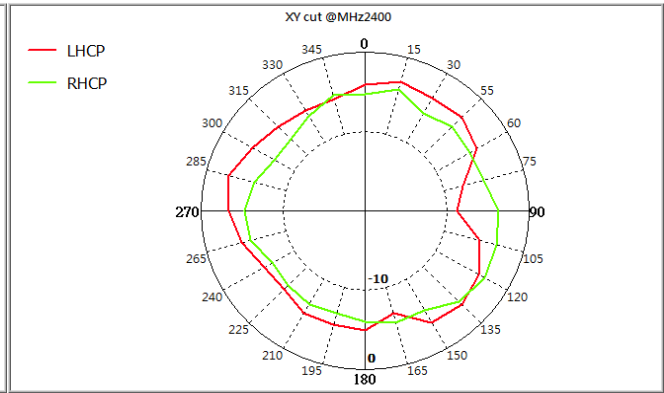

ACTIVATE MARKER

- MARKER 1
- MARKER 2
- MARKER 3
- MARKER 4
- MARKER 5
- ACTIVATE MKR OFF
- Return
- More 1/2

CH1 MARKER LIST

1:	1.600 000GHZ	-8.299 dB
2:	1.841 666GHZ	-10.330 dB
3:	2.300 000GHZ	-9.011 dB
4:	2.400 000GHZ	-7.290 dB
5:	2.600 000GHZ	-13.492 dB
6:	3.000 000GHZ	-10.274 dB
7:	3.500 000GHZ	-10.634 dB
8:	4.400 000GHZ	-14.606 dB
9:	4.800 000GHZ	-9.713 dB
10:	5.000 000GHZ	-7.744 dB

3400 MHz	-7.56	-5.74	-3.54	44.22	2.77	-3.54
3450 MHz	-7.04	-4.08	-2.30	58.89	4.50	-2.30
3500 MHz	-7.33	-3.64	-2.09	61.74	3.87	-2.09
3550 MHz	-7.52	-4.35	-2.64	54.41	2.48	-2.64
3600 MHz	-6.90	-4.80	-2.71	53.55	2.30	-2.71
3650 MHz	-4.14	-3.20	-0.63	86.48	3.97	-0.63
3700 MHz	-5.98	-5.51	-2.73	53.34	1.54	-2.73
3750 MHz	-5.83	-5.33	-2.56	55.40	1.84	-2.56
3800 MHz	-6.60	-5.96	-3.26	47.21	0.20	-3.26
3850 MHz	-5.02	-4.84	-1.92	64.25	1.58	-1.92
4400 MHz	-4.90	-6.35	-2.55	55.53	1.04	-2.55
4450 MHz	-6.79	-8.39	-4.50	35.44	-0.70	-4.50
4500 MHz	-6.30	-8.42	-4.22	37.81	-0.54	-4.22
4550 MHz	-5.90	-8.21	-3.89	40.83	-0.37	-3.89
4600 MHz	-6.08	-8.48	-4.11	38.83	-0.32	-4.11
4650 MHz	-5.80	-8.48	-3.93	40.49	-0.53	-3.93
4700 MHz	-6.26	-8.36	-4.17	38.28	5.7	-4.17
4750 MHz	-5.59	-8.85	-3.91	40.62	0.76	-3.91
4850 MHz	-4.76	-7.78	-3.00	50.10	2.04	-3.00
4900 MHz	-5.00	-7.94	-3.21	47.72	1.21	-3.21
5000 MHz	-5.29	-7.14	-3.8	41.69	1.99	-3.8

1600Mhz:

1750Mhz:

1850Mhz:

1950MHz:

2110Mhz:

2350Mhz:

2400Mhz:

2500Mhz: