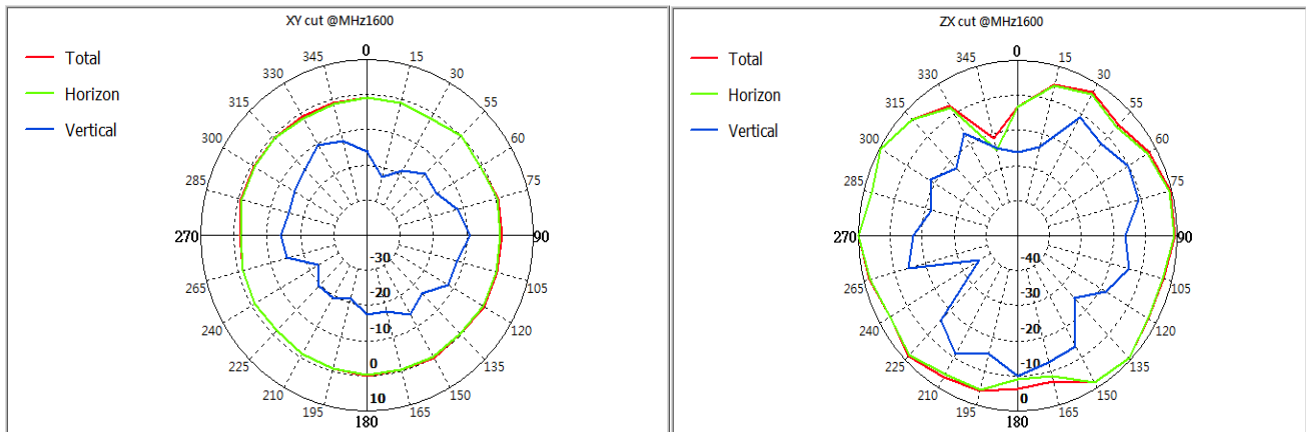

3400 MHz	-7.56	-5.74	-3.54	44.22	2.77	-3.54
3450 MHz	-7.04	-4.08	-2.30	58.89	4.50	-2.30
3500 MHz	-7.33	-3.64	-2.09	61.74	3.87	-2.09
3550 MHz	-7.52	-4.35	-2.64	54.41	2.48	-2.64
3600 MHz	-6.90	-4.80	-2.71	53.55	2.30	-2.71
3650 MHz	-4.14	-3.20	-0.63	86.48	3.97	-0.63
3700 MHz	-5.98	-5.51	-2.73	53.34	1.54	-2.73
3750 MHz	-5.83	-5.33	-2.56	55.40	1.84	-2.56
3800 MHz	-6.60	-5.96	-3.26	47.21	0.20	-3.26
3850 MHz	-5.02	-4.84	-1.92	64.25	1.58	-1.92
4400 MHz	-4.90	-6.35	-2.55	55.53	1.04	-2.55
4450 MHz	-6.79	-8.39	-4.50	35.44	-0.70	-4.50
4500 MHz	-6.30	-8.42	-4.22	37.81	-0.54	-4.22
4550 MHz	-5.90	-8.21	-3.89	40.83	-0.37	-3.89
4600 MHz	-6.08	-8.48	-4.11	38.83	-0.32	-4.11
4650 MHz	-5.80	-8.48	-3.93	40.49	-0.53	-3.93
4700 MHz	-6.26	-8.36	-4.17	38.28	5.7	-4.17
4750 MHz	-5.59	-8.85	-3.91	40.62	0.76	-3.91
4850 MHz	-4.76	-7.78	-3.00	50.10	2.04	-3.00
4900 MHz	-5.00	-7.94	-3.21	47.72	1.21	-3.21
5000 MHz	-5.29	-7.14	-3.8	41.69	1.99	-3.8

1600Mhz: