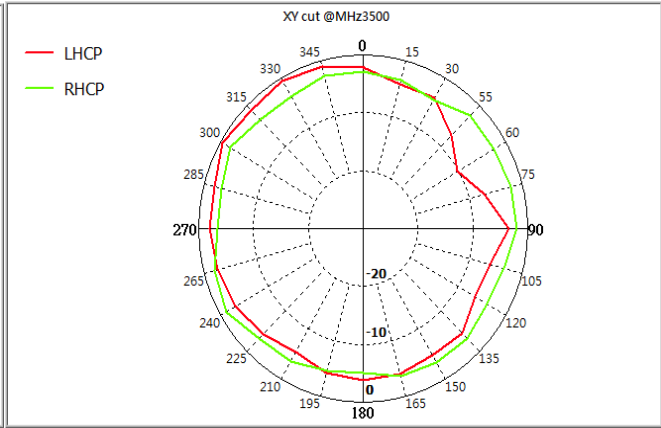

ACTIVATE MARKER

- MARKER 1
- MARKER 2
- MARKER 3
- MARKER 4
- MARKER 5
- ACTIVATE MKR OFF
- Return
- More 1/2

CH1 MARKER LIST

1:	1.600 000GHZ	-8.299 dB
2:	1.841 666GHZ	-10.330 dB
3:	2.300 000GHZ	-9.011 dB
4:	2.400 000GHZ	-7.290 dB
5:	2.600 000GHZ	-13.492 dB
6:	3.000 000GHZ	-10.274 dB
7:	3.500 000GHZ	-10.634 dB
8:	4.400 000GHZ	-14.606 dB
9:	4.800 000GHZ	-9.713 dB
10:	5.000 000GHZ	-7.744 dB

2620Mhz:

3300Mhz:

3500Mhz:

4400Mhz:

4700Mhz:

5000Mhz: