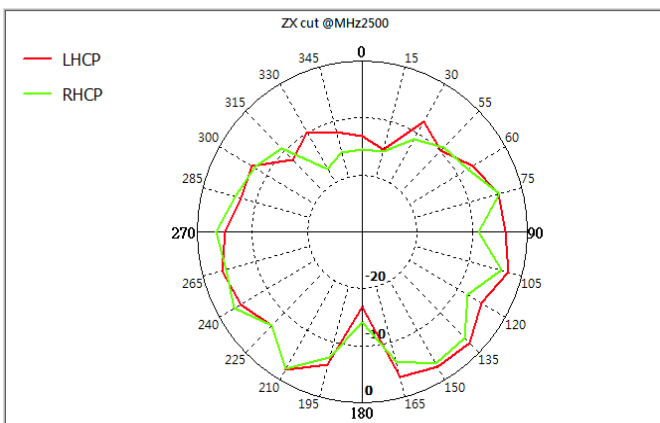

ACTIVATE MARKER

- MARKER 1
- MARKER 2
- MARKER 3
- MARKER 4
- MARKER 5
- ACTIVATE MKR OFF
- Return
- More 1/2

CH1 MARKER LIST

1:	1.600 000GHZ	-8.299 dB
2:	1.841 666GHZ	-10.330 dB
3:	2.300 000GHZ	-9.011 dB
4:	2.400 000GHZ	-7.290 dB
5:	2.600 000GHZ	-13.492 dB
6:	3.000 000GHZ	-10.274 dB
7:	3.500 000GHZ	-10.634 dB
8:	4.400 000GHZ	-14.606 dB
9:	4.800 000GHZ	-9.713 dB
10:	5.000 000GHZ	-7.744 dB

3400 MHz	-7.56	-5.74	-3.54	44.22	2.77	-3.54
3450 MHz	-7.04	-4.08	-2.30	58.89	4.50	-2.30
3500 MHz	-7.33	-3.64	-2.09	61.74	3.87	-2.09
3550 MHz	-7.52	-4.35	-2.64	54.41	2.48	-2.64
3600 MHz	-6.90	-4.80	-2.71	53.55	2.30	-2.71
3650 MHz	-4.14	-3.20	-0.63	86.48	3.97	-0.63
3700 MHz	-5.98	-5.51	-2.73	53.34	1.54	-2.73
3750 MHz	-5.83	-5.33	-2.56	55.40	1.84	-2.56
3800 MHz	-6.60	-5.96	-3.26	47.21	0.20	-3.26
3850 MHz	-5.02	-4.84	-1.92	64.25	1.58	-1.92
4400 MHz	-4.90	-6.35	-2.55	55.53	1.04	-2.55
4450 MHz	-6.79	-8.39	-4.50	35.44	-0.70	-4.50
4500 MHz	-6.30	-8.42	-4.22	37.81	-0.54	-4.22
4550 MHz	-5.90	-8.21	-3.89	40.83	-0.37	-3.89
4600 MHz	-6.08	-8.48	-4.11	38.83	-0.32	-4.11
4650 MHz	-5.80	-8.48	-3.93	40.49	-0.53	-3.93
4700 MHz	-6.26	-8.36	-4.17	38.28	5.7	-4.17
4750 MHz	-5.59	-8.85	-3.91	40.62	0.76	-3.91
4850 MHz	-4.76	-7.78	-3.00	50.10	2.04	-3.00
4900 MHz	-5.00	-7.94	-3.21	47.72	1.21	-3.21
5000 MHz	-5.29	-7.14	-3.8	41.69	1.99	-3.8

1600Mhz:

1750Mhz:

1850Mhz:

1950MHz:

2110Mhz:

2350Mhz:

2400Mhz:

2500Mhz: